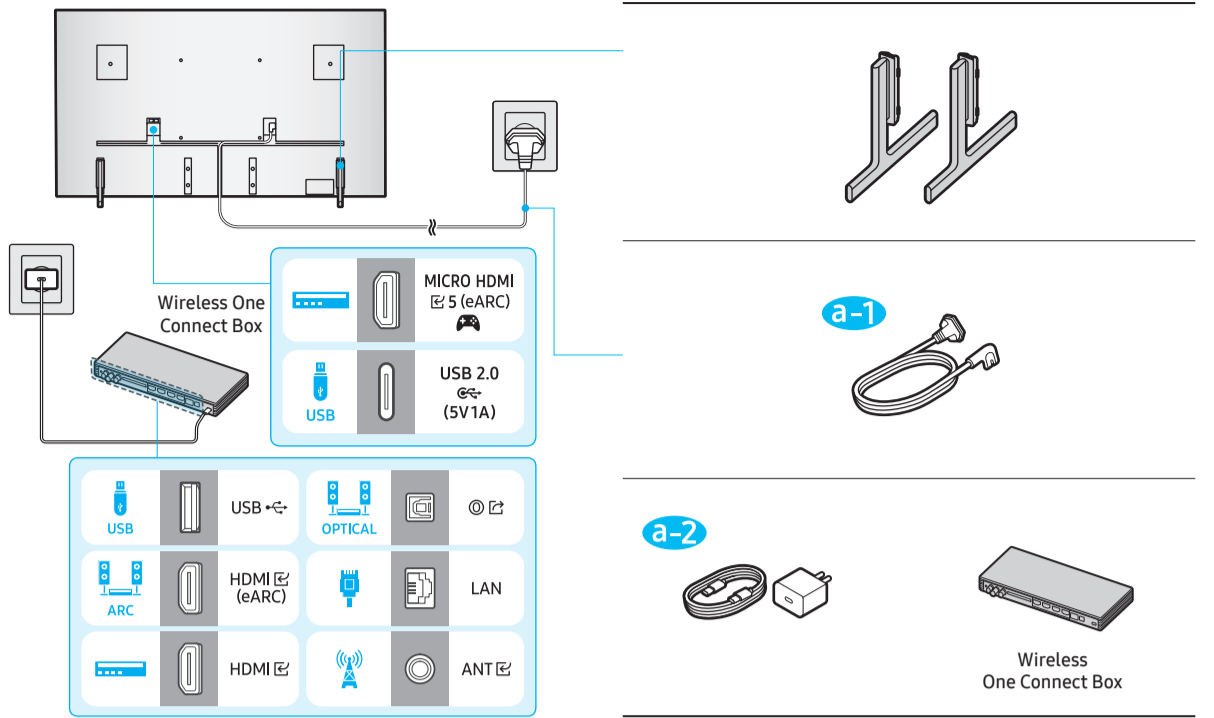

SAMSUNG

Unpacking and Installation Guide
 Guide de déballage et d'installation
 Guía de desembalaje e instalación
 Manual de desempacotamento e instalação
 Auspacken und Installationsanleitung
 Guida al disimballaggio e all'installazione
 Руководство по распаковке и установке
 Қаптамадан шығару және орнату нұсқаулығы
 Посібник з розпаковки та встановлення
 Qadoqdan chiqarish va o'rnatish qo'llanmasi

B

5

6

7

	A	B	C	D	E	F	G	H	I
75LS03HW 75LSH03W	66.2 inches (1682.3 mm) (1682.3 mm) (168.23 cm)	38.0 inches (965.4 mm) (965.4 mm) (96.54 cm)	1.1 inches (26.9 mm) (26.9 mm) (2.69 cm)	39.3 inches (998.6 mm) (998.6 mm) (99.86 cm)	40.3 inches (1023.6 mm) (1023.6 mm) (102.36 cm)	12.6 inches (319.8 mm) (319.8 mm) (31.98 cm)	74.5 inches (189 cm) (189 cm)	67.7 lbs (30.7 kg) (30,7 kr)	68.8 lbs (31.2 kg) (31,2 kr)
85LS03HW 85LSH03W	75.0 inches (1904.3 mm) (1904.3 mm) (190.43 cm)	43.0 inches (1090.9 mm) (1090.9 mm) (109.09 cm)	1.1 inches (26.9 mm) (26.9 mm) (2.69 cm)	44.5 inches (1129.5 mm) (1129.5 mm) (112.95 cm)	45.5 inches (1154.5 mm) (1154.5 mm) (115.45 cm)	14.5 inches (369.0 mm) (369.0 mm) (36.90 cm)	84.5 inches (214 cm) (214 cm)	90.8 lbs (41.2 kg) (41,2 kr)	92.8 lbs (42.1 kg) (42,1 kr)

	VESA A x B (mm) VESA A x B (mm)	C (mm) C (mm)	D x 4
75LS03HW 75LSH03W	400 x 400	10-12	M8
85LS03HW 85LSH03W	600 x 400	10-12	M8