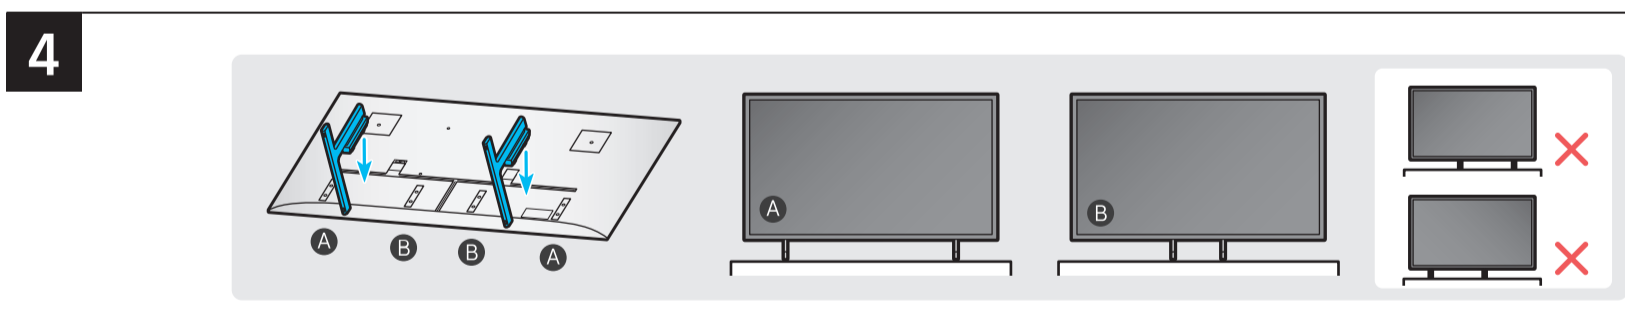

SAMSUNG

Unpacking and Installation Guide
 Guide de déballage et d'installation
 Guía de desembalaje e instalación
 Manual de desempacotamento e instalação
 Auspacken und Installationsanleitung
 Guida al disimballaggio e all'installazione
 Руководство по распаковке и установке
 Қаптамадан шығару және орнату нұсқаулығы
 Посібник з розпаковки та встановлення
 Qadoqdan chiqarish va o'rnatish qo'llanmasi

B

5

6

7

	A	B	C	D	E	F	G	H	I
75LS03HW 75LSH03W	66.2 inches (1682.3 mm) (1682.3 mm) (168.23 cm)	38.0 inches (965.4 mm) (965.4 mm) (96.54 cm)	1.1 inches (26.9 mm) (26.9 mm) (2.69 cm)	39.3 inches (998.6 mm) (998.6 mm) (99.86 cm)	40.3 inches (1023.6 mm) (1023.6 mm) (102.36 cm)	12.6 inches (319.8 mm) (319.8 mm) (31.98 cm)	74.5 inches (189 cm) (189 cm)	67.7 lbs (30.7 kg) (30,7 kr)	68.8 lbs (31.2 kg) (31,2 kr)
85LS03HW 85LSH03W	75.0 inches (1904.3 mm) (1904.3 mm) (190.43 cm)	43.0 inches (1090.9 mm) (1090.9 mm) (109.09 cm)	1.1 inches (26.9 mm) (26.9 mm) (2.69 cm)	44.5 inches (1129.5 mm) (1129.5 mm) (112.95 cm)	45.5 inches (1154.5 mm) (1154.5 mm) (115.45 cm)	14.5 inches (369.0 mm) (369.0 mm) (36.90 cm)	84.5 inches (214 cm) (214 cm)	90.8 lbs (41.2 kg) (41,2 kr)	92.8 lbs (42.1 kg) (42,1 kr)