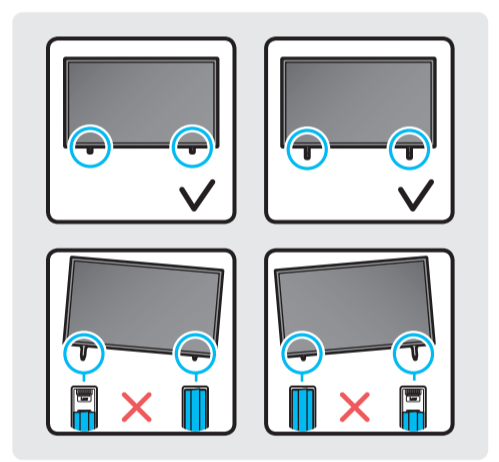

SAMSUNG

Unpacking and Installation Guide
 Guide de déballage et d'installation
 Guía de desembalaje e instalación
 Manual de desempacotamento e instalação
 Auspacken und Installationsanleitung
 Guida al disimballaggio e all'installazione
 Руководство по распаковке и установке
 Қаптамадан шығару және орнату нұсқаулығы
 Посібник з розпаковки та встановлення
 Qadoqdan chiqarish va o'rnatish qo'llanmasi

B

5

6

7

	A	B	C	D	E	F	G	H	I
75LS03HW 75LSH03W	66.2 inches (1682.3 mm) (1682.3 mm) (168.23 cm)	38.0 inches (965.4 mm) (965.4 mm) (96.54 cm)	1.1 inches (26.9 mm) (26.9 mm) (2.69 cm)	39.3 inches (998.6 mm) (998.6 mm) (99.86 cm)	40.3 inches (1023.6 mm) (1023.6 mm) (102.36 cm)	12.6 inches (319.8 mm) (319.8 mm) (31.98 cm)	74.5 inches (189 cm) (189 cm)	67.7 lbs (30.7 kg) (30,7 kr)	68.8 lbs (31.2 kg) (31,2 kr)
85LS03HW 85LSH03W	75.0 inches (1904.3 mm) (1904.3 mm) (190.43 cm)	43.0 inches (1090.9 mm) (1090.9 mm) (109.09 cm)	1.1 inches (26.9 mm) (26.9 mm) (2.69 cm)	44.5 inches (1129.5 mm) (1129.5 mm) (112.95 cm)	45.5 inches (1154.5 mm) (1154.5 mm) (115.45 cm)	14.5 inches (369.0 mm) (369.0 mm) (36.90 cm)	84.5 inches (214 cm) (214 cm)	90.8 lbs (41.2 kg) (41,2 kr)	92.8 lbs (42.1 kg) (42,1 kr)